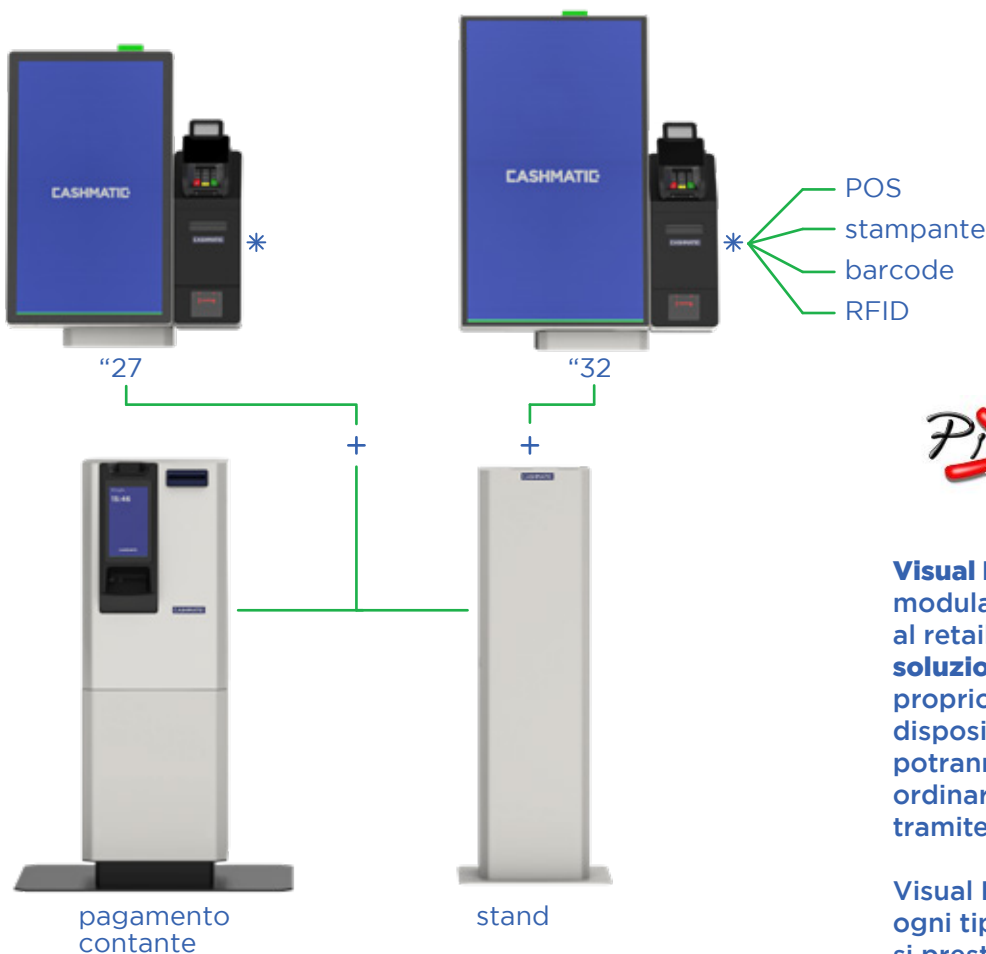

cashmatic visual pay

27/32

VP32 WALL DESK

VP27 SELF KIOSK

VP32 KIOSK

VP27 DESK

CASHMATIC

Visual Pay 27 e 32 sono cassieri automatici che seguono il cliente dal momento della scelta del prodotto alla modalità di pagamento finale.

cashmatic visual pay 27 32

Visual Pay 27/32 è un sistema modulare e versatile che permette al retail di **configurare la propria soluzione** Kiosk da installare nel proprio negozio e da mettere a disposizione dei clienti, i quali, potranno comodamente scegliere, ordinare e pagare direttamente tramite Visual Pay.

Visual Pay è la soluzione adatta ad ogni tipo di retail, proprio perché si presta a **diverse configurazioni** a seconda dei diversi accessori che le si affiancano.

Cashmatic ha elaborato diverse proposte di configurazioni: per ognuna di queste, l'utente può decidere quali accessori combinare ed acquistare separatamente.

Visual Pay nella sua versione base è un PC con uno schermo da "27" o "32", ai quali vanno poi abbinati gli accessori desiderati per comporre la soluzione che più si addice alle esigenze commerciali dell'utente.